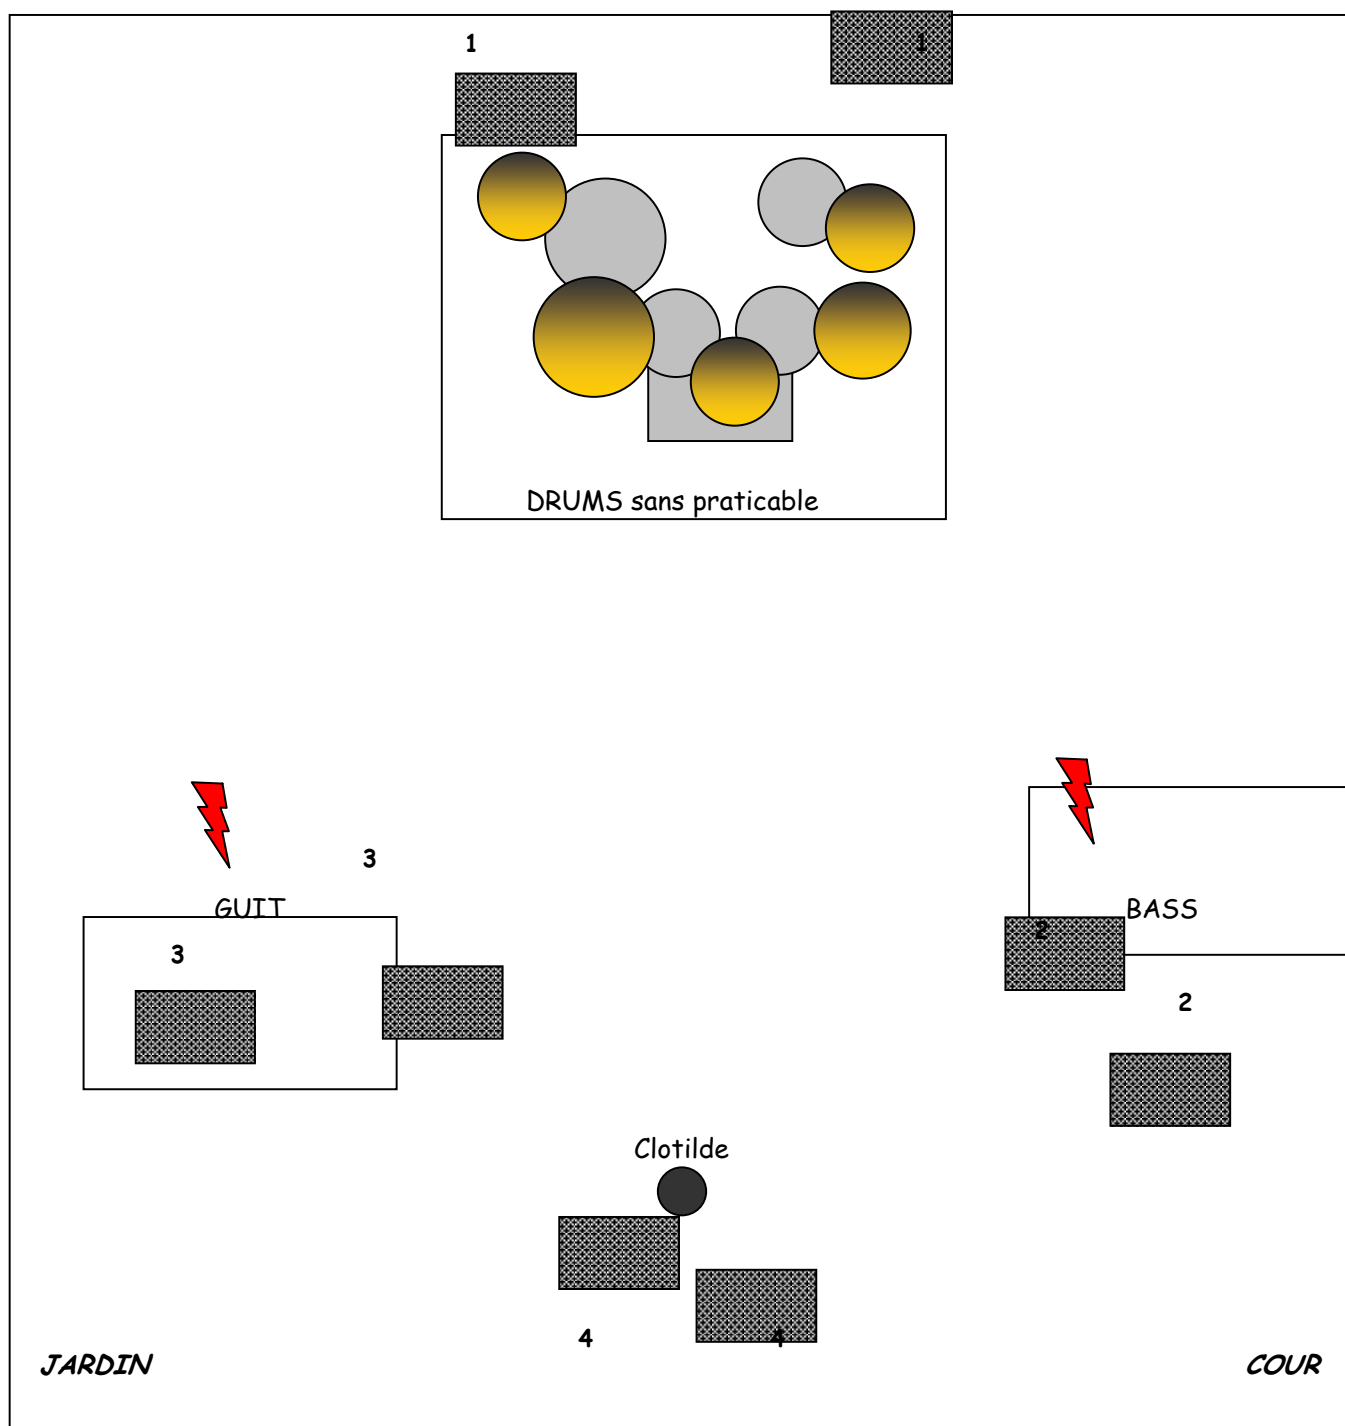

SYLBAT

Fiche Technique Son

PATCH LIST SYLBAT

FOH	INPUT	MIC/DI	INSERT	STAND	MONITOR	INSERT
1	Kick	Beta 52	Gate / Comp	PP	X	Gate / Comp
2	Sn Top	441 / SM 57	Comp	PP	X	Comp
3	Sn Bot	SM 57		PP	X	
4	HH	KM 184		PP	X	
5	T 1	SM 98 / E 604	Gate		X	Gate
6	T 2	SM 98 / E 604	Gate		X	Gate
7	FT1	MD 421	Gate	Gp	X	Gate
8	FT 2	MD 421	Gate	Gp	X	Gate
9	OH L	C 414		GP	X	
10	OH R	C 414		GP	X	
11	Bass	MD 421	Comp		X	
12	Bass	DI BSS	Comp		X	
13	GUITAR	SM 57	Comp	Gp	X	Comp
14	LAUD	DI BSS	Comp		X	Comp
15	HARP	DI BSS	Comp		X	
16	HARPt	DI BSS	Comp		X	
17	Voix L	Sm 58	Comp	Gp	X	
18	TC 6000 1 L					
19	TC 6000 1 R					
20	TC 6000 2 L					
21	TC 6000 2 R					
22	TC 6000 3 L					
23	TC 6000 3 R					
24	TC 2290 L					
25	TC 2290 R					
26	CD L					
27	CD R					
28	TALKBACK					

STAGE PLAN SYLBAT

DIVERS ACCESSOIRES :

2 Chaises, 1 tabouret de bar et 2 pupitres.