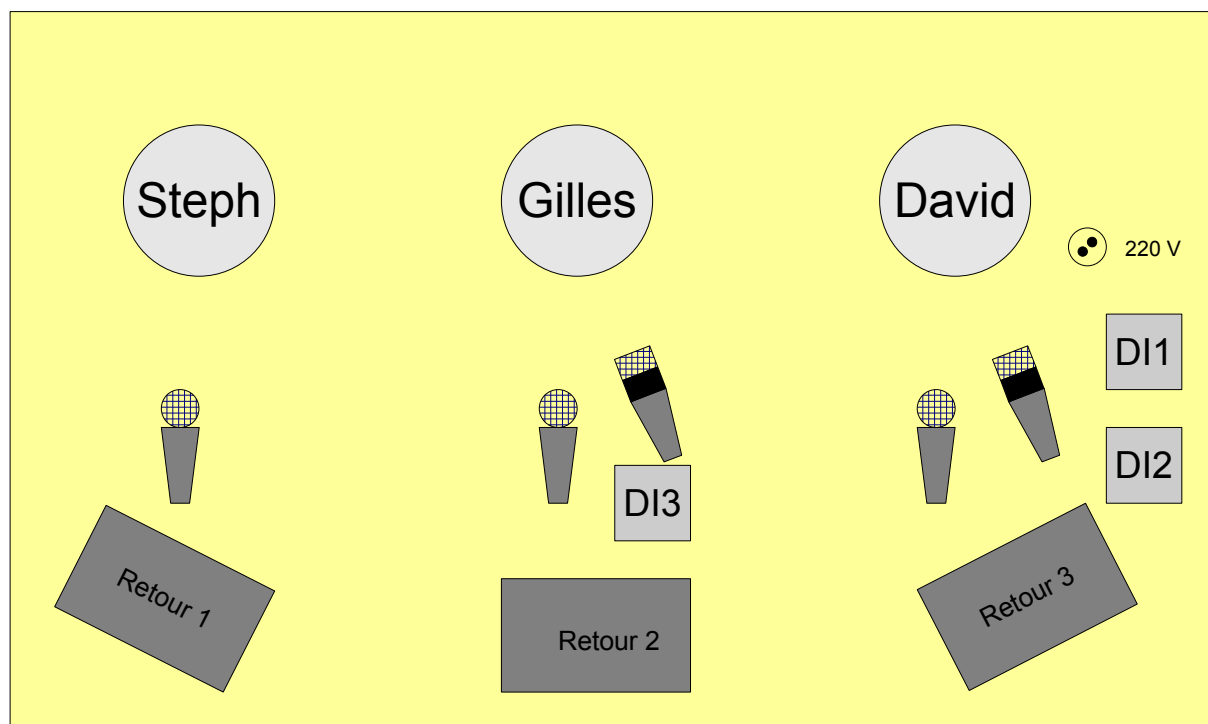

# Plan de scène: Gilles Thoraval

patch	source	interface	notes
1	pédalier basse	DI1	
2	guit David	DI2	
3	banjo David	mic statique ou type 57	au choix suivant config
4	guit Gilles	DI3	
5	banjo, ukulele Gilles	mic statique ou type 57	au choix suivant config
6	Flute traversière et vx Steph	535 ou beta 87	
7	vx Gilles	sm/beta 58	
8	vx David	sm/beta 58	