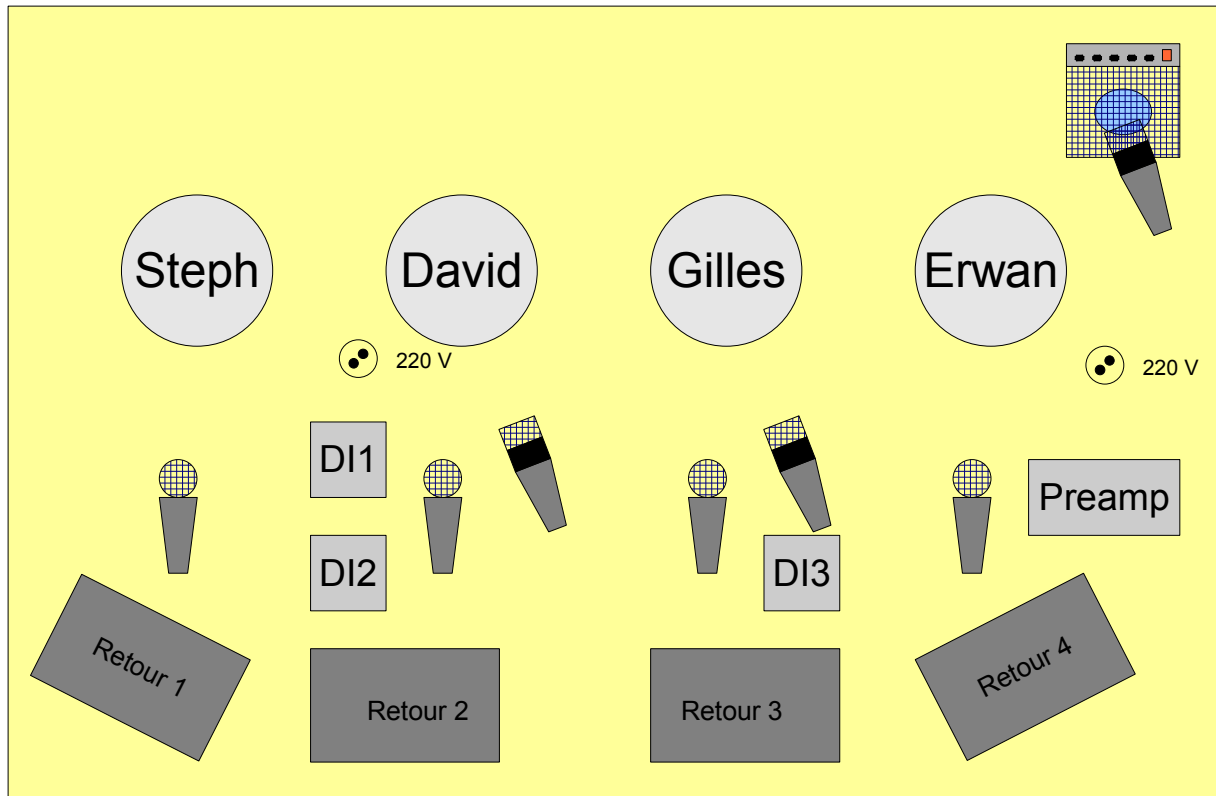

# Plan de scène: Gilles Thoraval

patch	source	interface	notes
1	pédalier basse	DI1	
2	guit David	DI2	
3	banjo David	mic statique ou type 57	au choix suivant config
4	guit Gilles	DI3	
5	banjo, ukulele Gilles	mic statique ou type 57	au choix suivant config
6	guit erwan	préamp fourni	apporter juste un xlr
7	guit elec erwan	sm/beta 57 ou 609	
8	Flute traversière et vx Steph	535 ou beta 87	
9	vx David	sm/beta 58	
10	vx Gilles	sm/beta 58	
11	vx Erwan	sm/beta 58	