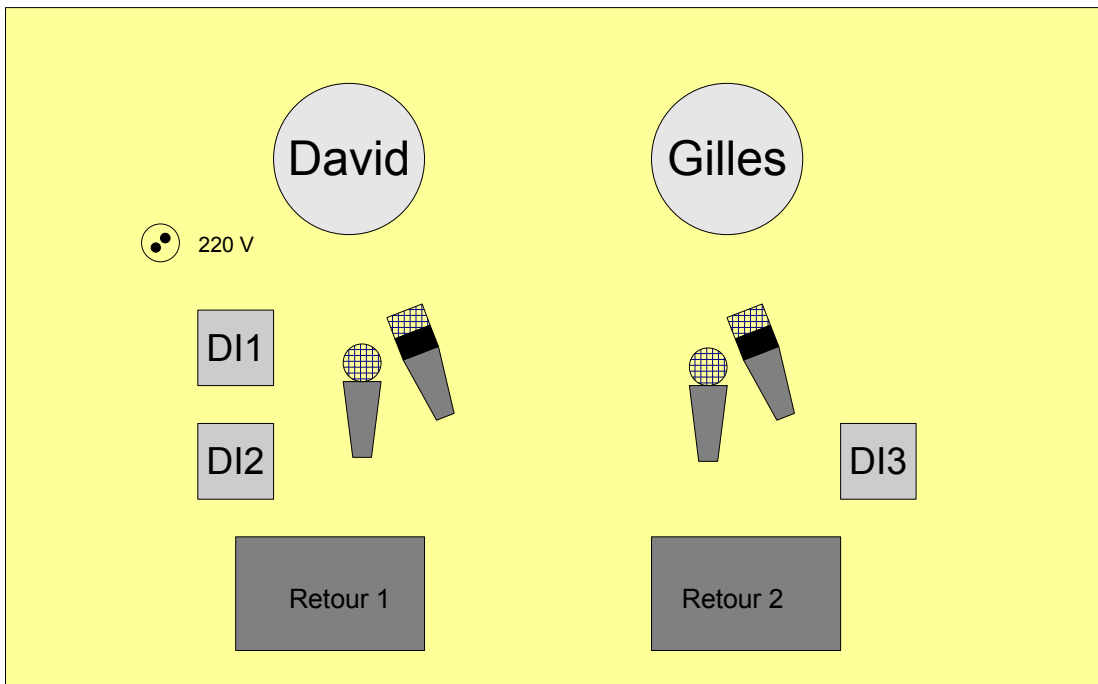

Plan de scène: Gilles Thoraval

patch	source	interface	notes
1	pédalier basse	DI1	
2	guit David	DI2	
3	banjo David	mic statique ou type 57	au choix suivant config
4	guit Gilles	DI3	
5	banjo, ukulele Gilles	mic statique ou type 57	au choix suivant config
6	vx David	sm/beta 58	
7	vx Gilles	sm/beta 58	
	<u>Tél. David:</u>	<u>06 15 23 57 72</u>	